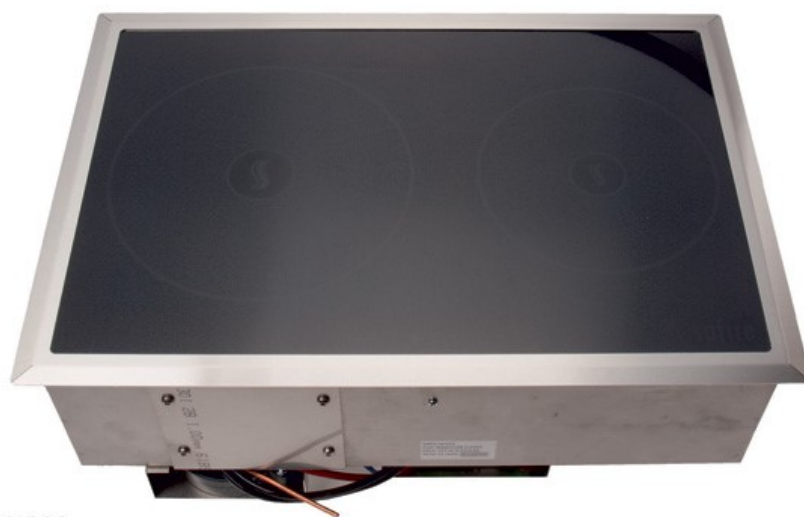

Vaivatonta ruoanlaittoa,
keraamisella Safire-dieselliedellä

safire cera22

keraaminen dieselliesi

Tekniset tiedot:

Polttoaine:	dieselöljy
Teho:	900 W - 2200 W
Kulutus:	0,09 - 0,22 l / h 2,16 - 5,28 l / vrk
Käyttöjännite:	12 V DC
Virrankulutus:	0,4 - 0,9 A (4,8 - 10,8 W)
Käynnistysvirta:	8 A, n. 6.5 min. ajan
Ohjaustaulu:	erillinen
Materiaali:	RST
Mitat (l x s x k):	463 x 317 x 175 mm
Asennusaukko:	443 x 300 mm
Paino:	10 kg

Tehdaspakkaus:

Liesi, ohjaustaulu, ohjaustaulun kaapeli 2 m, asennustarvikkeet, virtajohdot 4 m, pa-pumppu ja pa-linja 3 + 1,5 m

Lisävarusteet:

runkoläpivienti
savukaasuputki Ø28 mm
tankkiotin